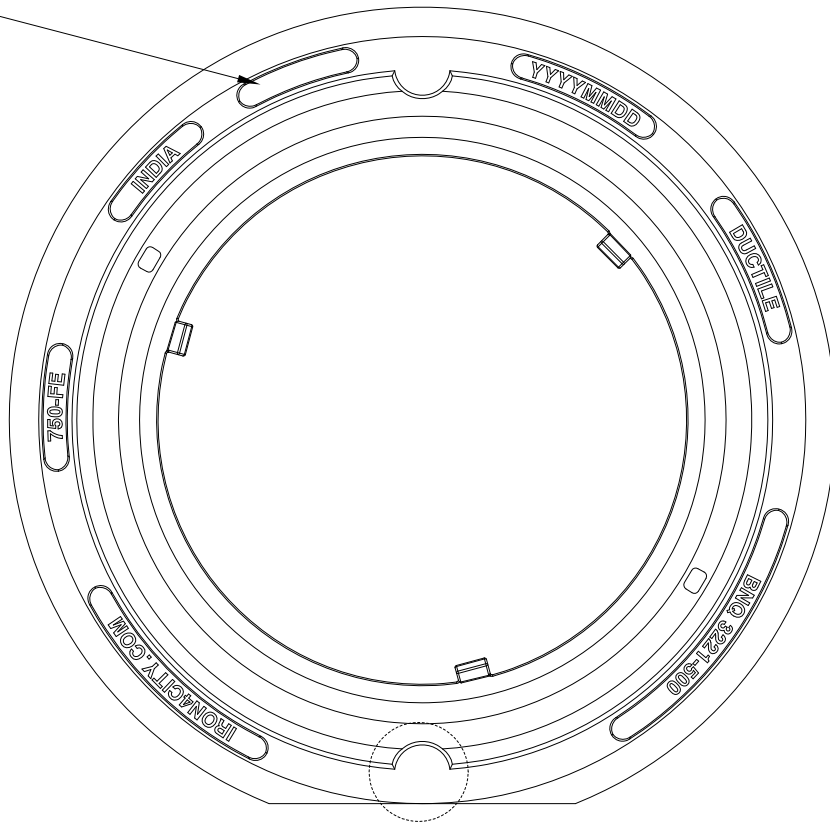

HEAT NO

DIMENSION

	MIN	MAX
1	752 mm	755 mm
2	42 mm	43 mm
3	36 mm	40 mm
4	18 mm	25 mm
5	590 mm	595 mm
6	400 mm	406 mm
7	6 mm	8 mm

<b>IRON4CITY.COM</b>	
Date:	2018-09-10
produit/product:	750-FE-400mm
Masse min/min weight:	114 kg.
Fonte Ductile/Dutile Iron	A536 65-45-12