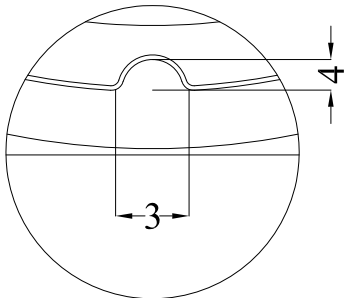

HEAT NO

DIMENSION

	MIN	MAX
1	752 mm	755 mm
2	42 mm	43 mm
3	36 mm	40 mm
4	18 mm	25 mm
5	590 mm	595 mm
6	400 mm	406 mm
7	6 mm	8 mm

<b>IRON4CITY.COM</b>	
Date:	2018-09-10
produit/product:	750-FE-400mm
Masse min/min weight:	114 kg.
Fonte Ductile/Dutile Iron	A536 65-45-12