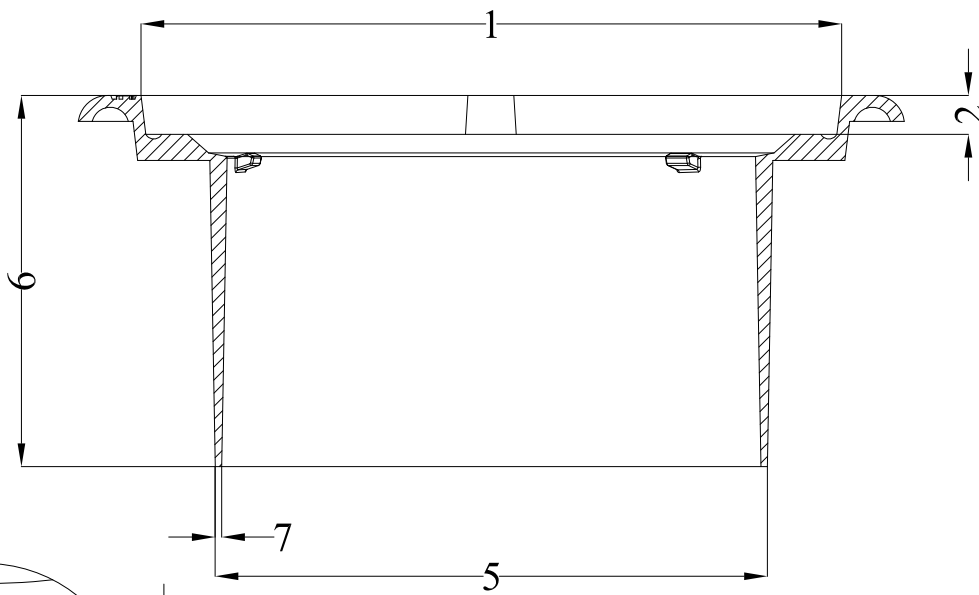

HEAT NO

DIMENSION

	MIN	MAX
1	752 mm	755 mm
2	42 mm	43 mm
3	36 mm	40 mm
4	18 mm	25 mm
5	590 mm	595 mm
6	400 mm	406 mm
7	6 mm	8 mm

<b>IRON4CITY.COM</b>	
Date:	2018-09-10
produit/product:	750-FE-400mm
Masse min/min weight:	114 kg.
Fonte Ductile/Dutile Iron	A536 65-45-12